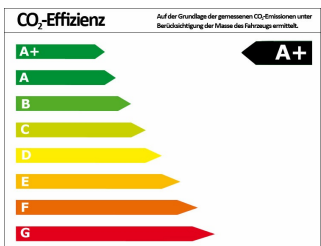

Individuelle
Finanzierung
möglich

TOYOTA
HYBRID
SPEZIALIST